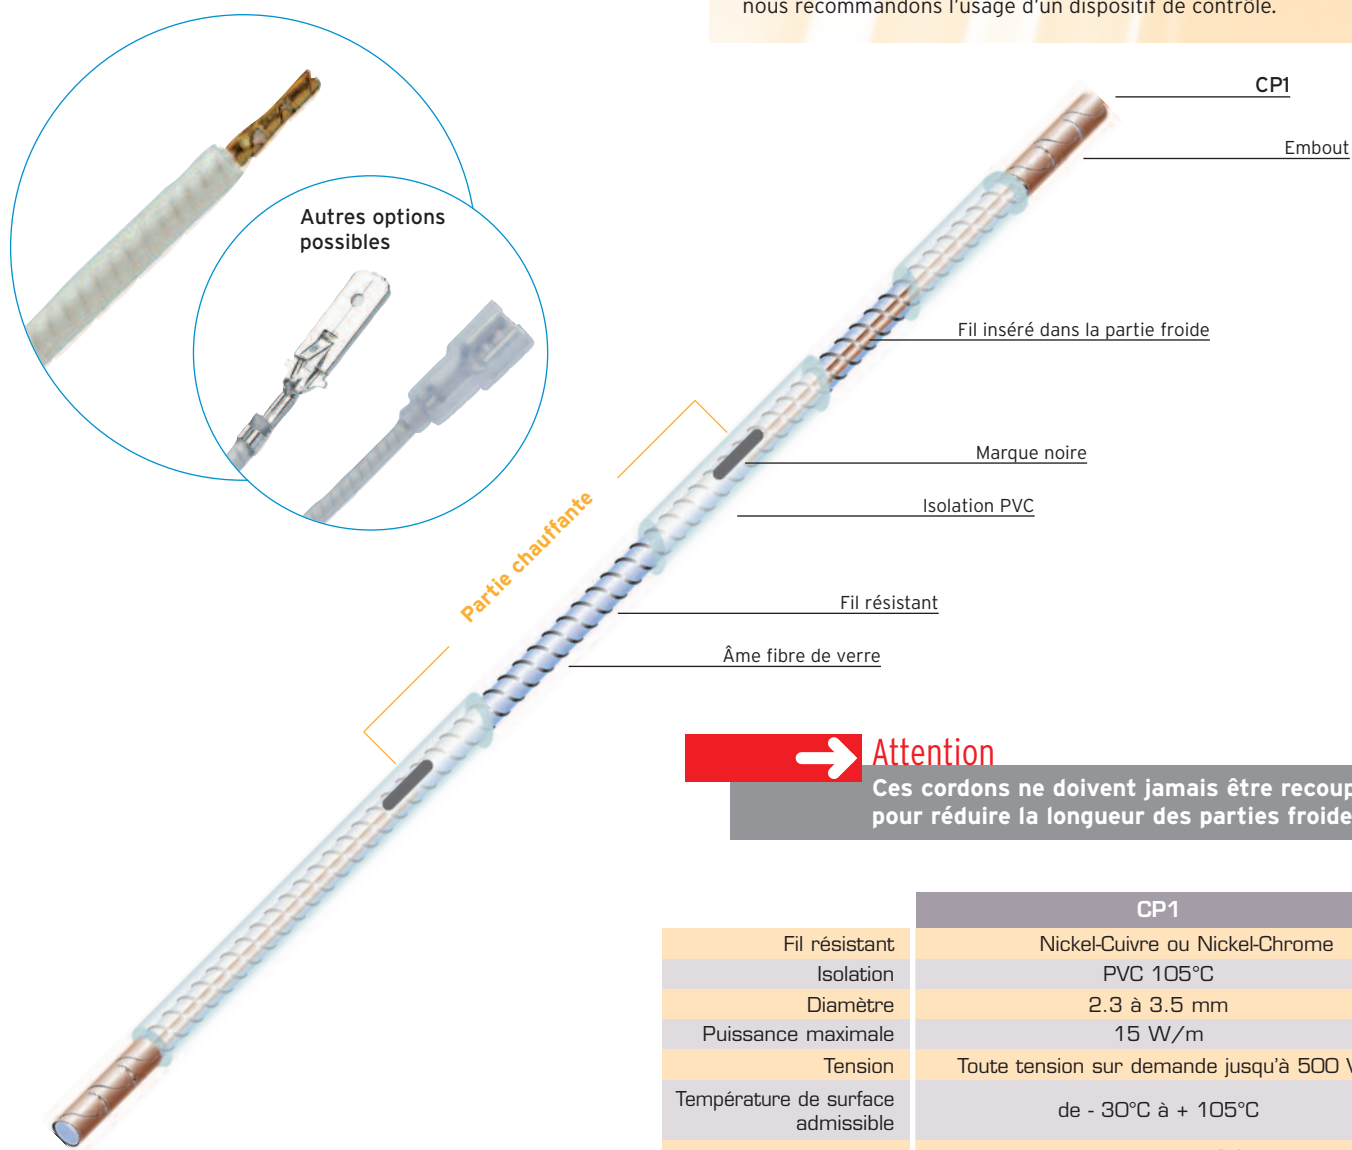

## CP1 Cordons fil inséré isolation PVC

### Caractéristiques

La principale caractéristique de ce type de cordon est l'absence de surépaisseur à la jonction froide, repérée par une marque noire.

- Cordons  sur demande.

### Applications

Les cordons chauffants CP1 sont principalement incorporés dans l'électroménager, les équipements frigorifiques, et les machines spéciales produites en grande série, dans les cas où la protection contre le gel ou le maintien en température est nécessaire.

### Attention

Ces cordons ne doivent jamais être recoupés pour réduire la longueur des parties froides.