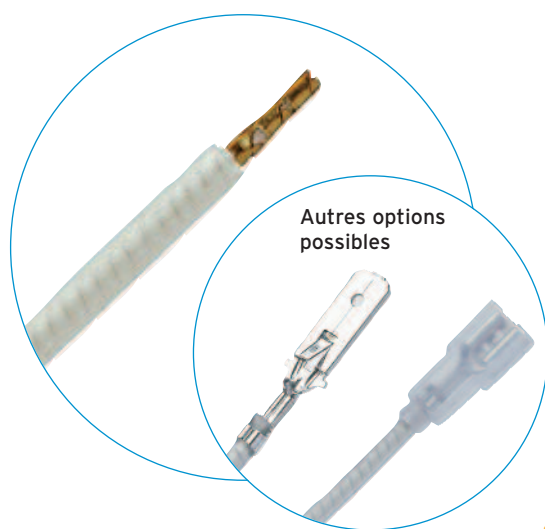

## CP1 Cordons fil inséré isolation PVC

### Caractéristiques

La principale caractéristique de ce type de cordon est l'absence de surépaisseur à la jonction froide, repérée par une marque noire.

- Cordons  sur demande.

### Applications

Les cordons chauffants CP1 sont principalement incorporés dans l'électroménager, les équipements frigorifiques, et les machines spéciales produites en grande série, dans les cas où la protection contre le gel ou le maintien en température est nécessaire.

### Attention

Ces cordons ne doivent jamais être recoupés pour réduire la longueur des parties froides.